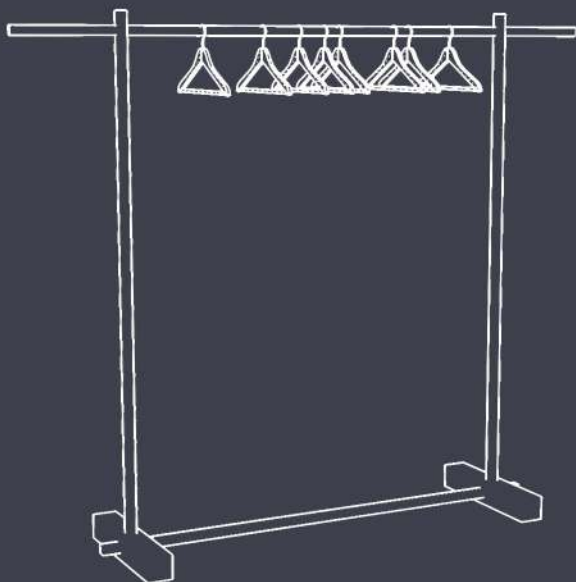

↔ 70 cm ↑ 180 cm ☁  
Stampa monofacciale

**GS12**  BIANCO

↔ 90 cm ↑ 245 cm ☁  
Modulabile

**GS14**  ALLUMINIO

↔ 85 cm ↑ 215 cm

↔ BASE    ↑ ALTEZZA    ☁ ANCHE PER USO ESTERNO

GS15

● ALLUMINIO

↔25x34 cm ↑103 cm ☀

GS16

● ALLUMINIO

↔36x46 cm ↑103 cm ☀

↔ BASE    ↑ ALTEZZA    ☀ ANCHE PER USO ESTERNO

EXPO ITEM  
ALLESTIMENTI

# MOBILI E ACCESSORI

AC01-BN ○ BIANCO  
AC01-GR ● GRIGIO  
↔42x50 cm ↓60 cm

AC02 ● GRIGIO  
↔47x90 cm ↓80 cm  
Con chiusura a chiave

AC03 ○ BIANCO  
↔100x30 cm ↓250 cm  
Va agganciato al pannello  
tramite le cremagliere