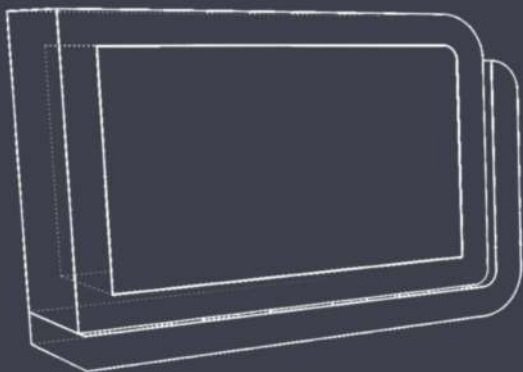

EXPOSISTEM
ALLESTIMENTI

a Romagna

DESK