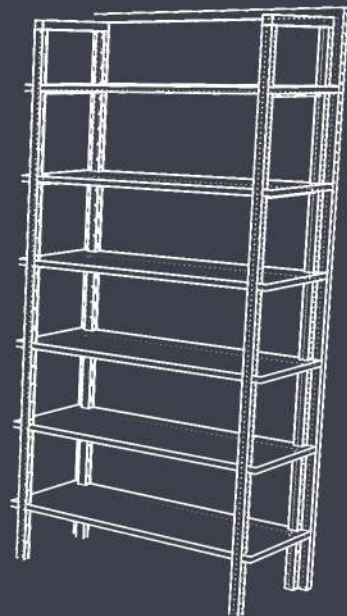

↔25x34 cm ↑103 cm ☀

GS16

● ALLUMINIO

↔36x46 cm ↑103 cm ☀

↔ BASE    ↑ ALTEZZA    ☀ ANCHE PER USO ESTERNO

EXPO ITEM  
ALLESTIMENTI

# MOBILI E ACCESSORI

AC01-BN ○ BIANCO  
AC01-GR ● GRIGIO  
↔42x50 cm ↓60 cm

AC02 ● GRIGIO  
↔47x90 cm ↓80 cm  
Con chiusura a chiave

AC03 ○ BIANCO  
↔100x30 cm ↓250 cm  
Va agganciato al pannello  
tramite le cremagliere