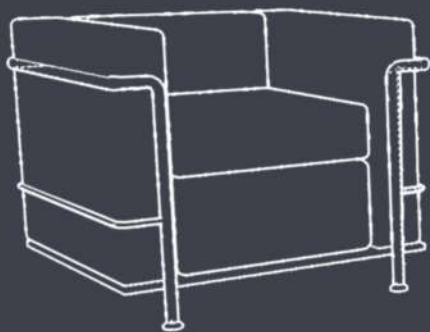

↔ 45x45 cm ↑ 115 cm

↔ BASE ↑ ALTEZZA

SGABELLI

EXPO SYSTEM  
ALLESTIMENTI

# DIVANI E POLTRONE

PL01 ● BEIGE

↔ 70x60 cm ↑ 80 cm

PL02 ○ BIANCO

↔ 145x75 cm ↑ 75 cm

PL03 ○ BIANCO

↔ 75x75 cm ↑ 70 cm

PL04-BL ● BLU  
PL04-RS ● ROSSO  
PL04-GL ● GIALLO  
PL04-BN ○ BIANCO