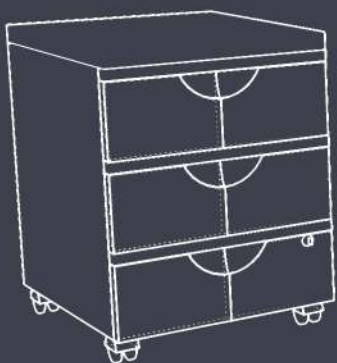

EXPO ITEM
ALLESTIMENTI

MOBILI E ACCESSORI